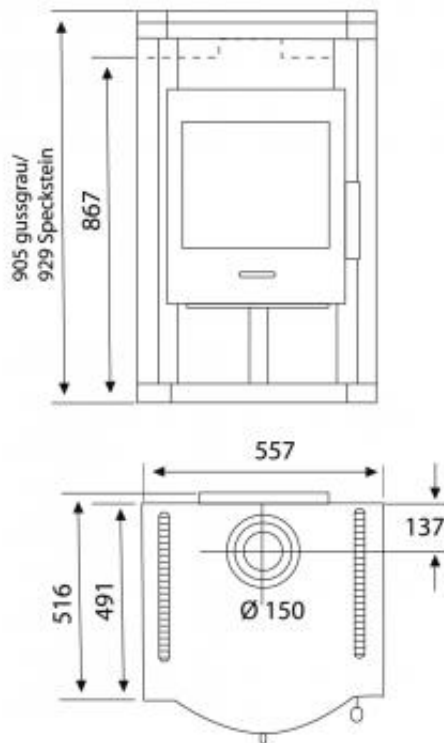

Feinstaub	CO	Wirkungsgrad
A+	A+++	A++

WAMSLER Haus- und Küchentechnik GmbH
Gutenbergstraße 25
85748 Garching
Deutschland
www.wamsler.eu
Tel: (089) 320 84-0
Fax: (089) 320 84-238

15aB-VG

TECHNISCHE DATEN

Artikelnummer	W20001085715
EAN-Code-Nr.	4025144108524
Zulassung	1.+2.Stufe 1.BImSchV, CE, 15aB-VG, VKF
CO Zertifikat	Aachen, München, Regensburg
Bauart	1
Nennwärmeleistung kW	6,5
Wärmeleistungsbereich kW	3,3-7,1
Raumheizvermögen in m ³	132
Abgasanschluss oben mm	150
Abgasmassenstrom g/s	7,5
Abgastemperatur am Abgasstutzen °C	290
Notwendiger Förderdruck bei NWL in Pa	12
Maße H×B×T in mm:	929x557x516
Höhe bis Abgasstutzen oben mm	867
Brennstoffe	Scheitholz, Holz- und Braunkohlebriketts
Sichtscheibe H x B mm	300x300
Brennraum B x T x H mm	300x280x280
Abstand zu brennbaren Bauteilen hinten mm	200
Abstand zu brennbaren Bauteilen seitlich mm	300
Abstand zu brennbaren Bauteilen vorne mm	1000
Gewicht netto kg	147